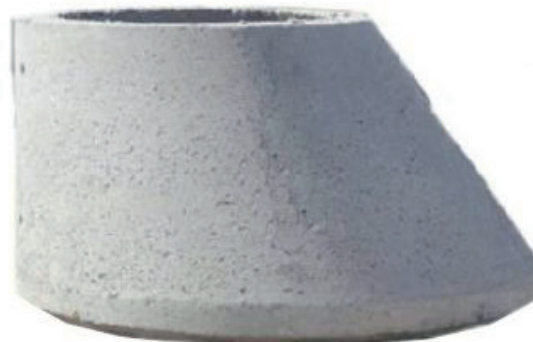

TIPO DE PIEZA Denominación	DIMENSIONES (mm)				DIFERENCIA MÁXIMA DE GENERATRICES OPUESTAS	PESO KGS. APROX.
	∅ Inf	∅ Sup	Altura	Espesor		
CONO ASIMÉTRICO	1000	600	750	95	20	440

USO: POZOS DE REGISTRO

SECCION TIPO

PLANTA TIPO

CONO ASIMÉTRICO  
100 x 75 x 60