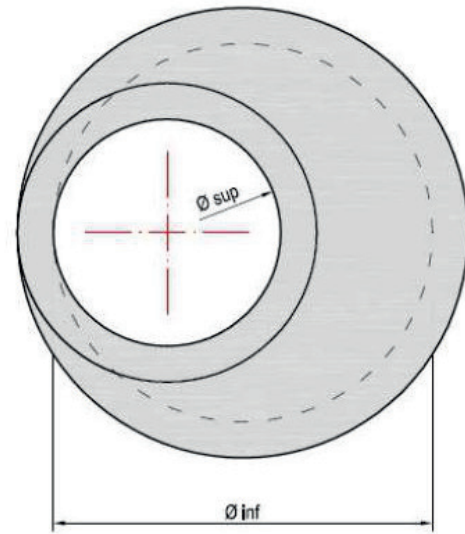

TIPO DE PIEZA Denominación	DIMENSIONES (mm)				DIFERENCIA MÁXIMA DE GENERATRICES OPUESTAS	PESO KGS. APROX.
	∅ Inf	∅ Sup	Altura	Espesor		
CONO ASIMÉTRICO	1000	600	750	95	20	440

USO: POZOS DE REGISTRO

SECCION TIPO

PLANTA TIPO

CONO ASIMÉTRICO  
100 x 75 x 60