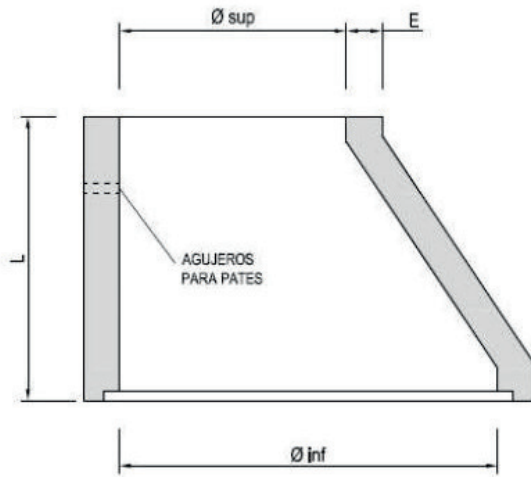

TIPO DE PIEZA Denominación	DIMENSIONES (mm)				DIFERENCIA MÁXIMA DE GENERATRICES OPUESTAS	PESO KGS. APROX.
	∅ Inf	∅ Sup	Altura	Espesor		
CONO ASIMÉTRICO	1000	600	750	95	20	440

USO: POZOS DE REGISTRO

SECCION TIPO

PLANTA TIPO

CONO ASIMÉTRICO  
100 x 75 x 60