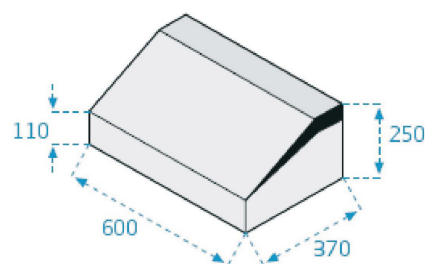

BORDILLO VADO

TIPO DE PIEZA Denominación	DIMENSIONES			PESO KGS. APROX.	Unds. Palet
	Anchura	Altura	Longitud.		
Bordillo Vado	370	250	600	102	16
Bordillo Transición	370	250	400	84	8

① BORDILLO TRANSICIÓN

② BORDILLO REMONTABLE

Vado Vehículos, está formado por el conjunto del borde vado 25x37 y el borde de transición, que permite la continuidad con nuestros bordillos de calzada C3, C4, C5 y C6.

Aunque realice la función de delimitación, debido a su poca pendiente 27°, permite un fácil acceso a todo tipo de vehículos.