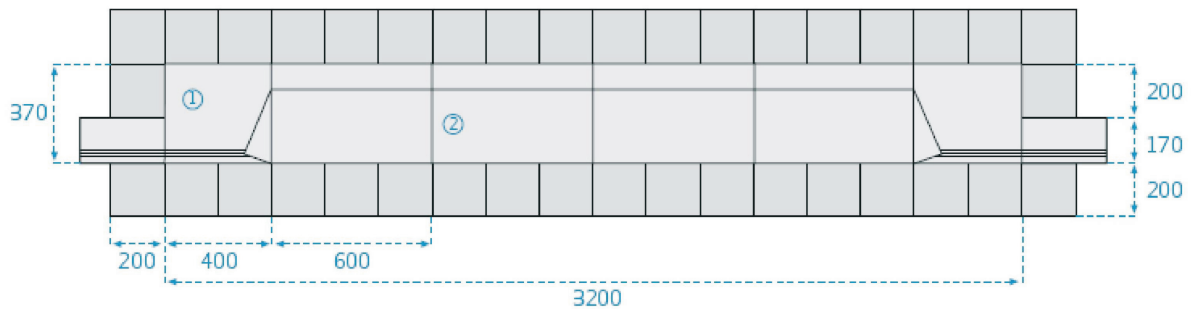

BORDILLO VADO

TIPO DE PIEZA Denominación	DIMENSIONES			PESO KGS. APROX.	Unds. Palet
	Anchura	Altura	Longitud.		
Bordillo Vado	370	250	600	102	16
Bordillo Transición	370	250	400	84	8

① BORDILLO TRANSICIÓN

② BORDILLO REMONTABLE

Vado Vehículos, está formado por el conjunto del borde vado 25x37 y el borde de transición, que permite la continuidad con nuestros bordillos de calzada C3, C4, C5 y C6.

Aunque realice la función de delimitación, debido a su poca pendiente 27°, permite un fácil acceso a todo tipo de vehículos.