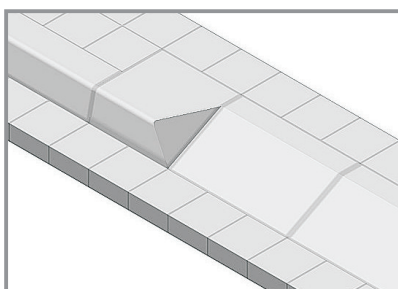

BORDILLO VADO

TIPO DE PIEZA Denominación	DIMENSIONES			PESO KGS. APROX.	Unds. Palet
	Anchura	Altura	Longitud.		
Bordillo Vado	370	250	600	102	16
Bordillo Transición	370	250	400	84	8

① BORDILLO TRANSICIÓN

② BORDILLO REMONTABLE

Vado Vehículos, está formado por el conjunto del borde vado 25x37 y el borde de transición, que permite la continuidad con nuestros bordillos de calzada C3, C4, C5 y C6.

Aunque realice la función de delimitación, debido a su poca pendiente 27°, permite un fácil acceso a todo tipo de vehículos.