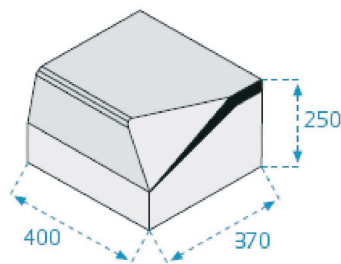

BORDILLO VADO

TIPO DE PIEZA Denominación	DIMENSIONES			PESO KGS. APROX.	Unds. Palet
	Anchura	Altura	Longitud.		
Bordillo Vado	370	250	600	102	16
Bordillo Transición	370	250	400	84	8

① BORDILLO TRANSICIÓN

② BORDILLO REMONTABLE

Vado Vehículos, está formado por el conjunto del borde vado 25x37 y el borde de transición, que permite la continuidad con nuestros bordillos de calzada C3, C4, C5 y C6.

Aunque realice la función de delimitación, debido a su poca pendiente 27°, permite un fácil acceso a todo tipo de vehículos.